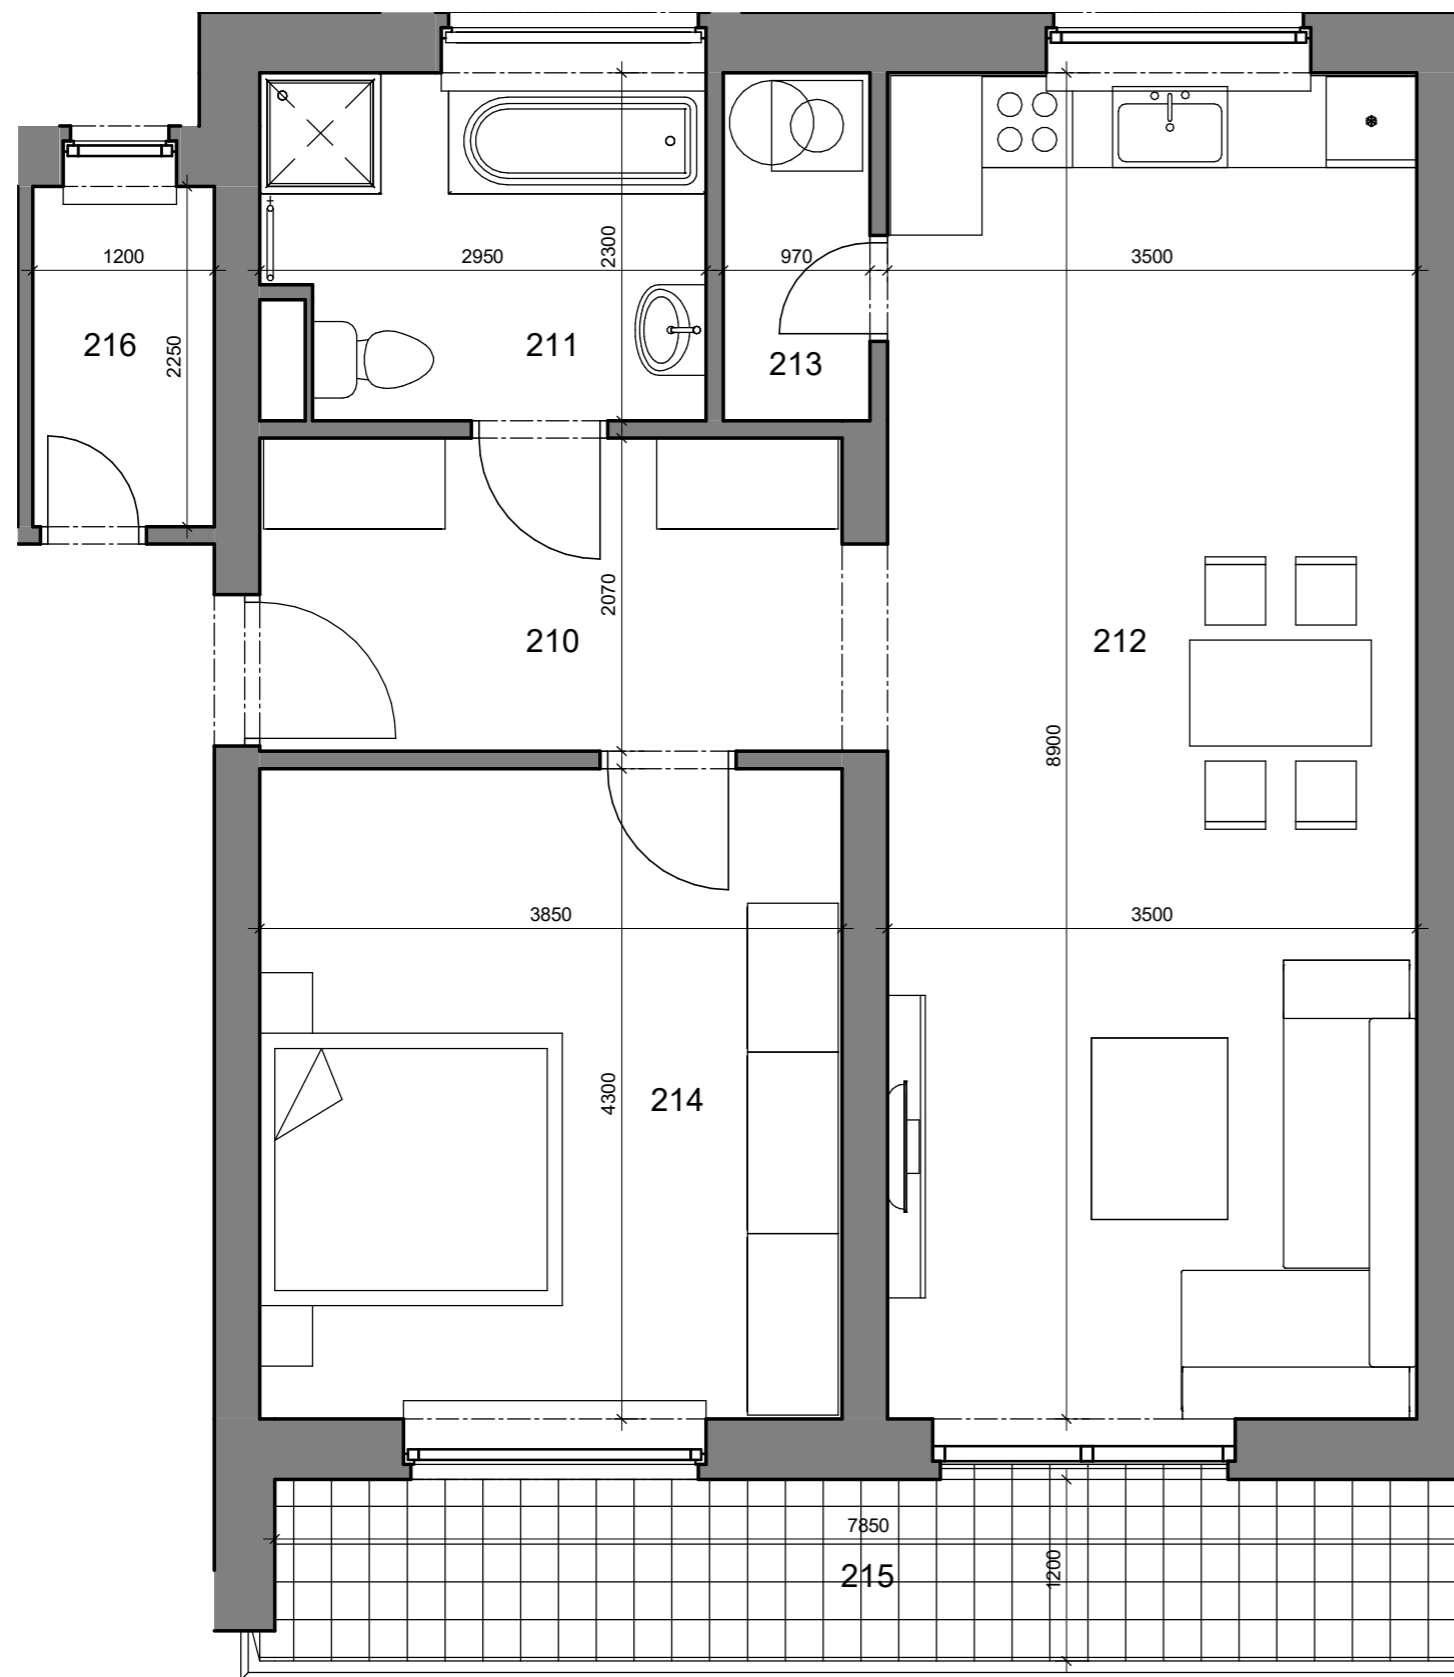

Plum Residence II.

Byt č.6

2 Izbový byt
2.NP / 1. Poschodie

203	Hala	7,97 m ²
204	Kúpeľňa	6,47 m ²
205	Obývacia izba	31,15 m ²
206	Komora	2,23 m ²
207	Spáľňa	16,52 m ²
Plocha bytu		64,34 m²
208	Balkón	9,42 m ²
209	Pivnica	2,70 m ²

Umiestnenie bytu

Poschodie

Rozmery miestností a zariadenie bytu sú iba orientačné. Zariadenie bytu nie je súčasťou dodania. Skutočné rozmery a plochy môžu vykazovať odchýlky.